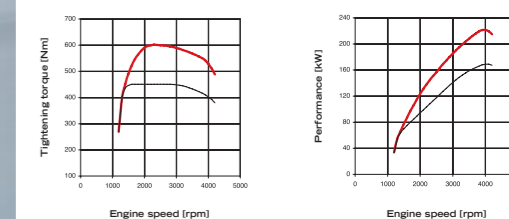

300 HP, 600 NM ABT AS6

AUDI A6 (TYP 4F)	SERIES	ABT PERFORMANCE
ABT POWER		
2.0 I TDI	103 kW (140 hp), 320 Nm	125 kW (170 hp), 370 Nm
2.7 I TDI	132 kW (180 hp), 380 Nm	169 kW (230 hp), 450 Nm
3.0 I TDI	165 kW (225 hp), 450 Nm	199 kW (270 hp), 550 Nm
3.0 I TDI	171 kW (233 hp), 450 Nm	200 kW (272 hp), 550 Nm
2.0 I T-FSI	125 kW (170 hp), 280 Nm	147 kW (200 hp), 300 Nm
2.0 I T-FSI	125 kW (170 hp), 280 Nm	177 kW (240 hp), 330 Nm
ABT POWER S		
3.0 TDI	171 kW (233 hp), 450 Nm	220 kW (300 hp), 600 Nm
2.0 T-FSI	125 kW (170 hp), 280 Nm	199 kW (270 hp), 350 Nm